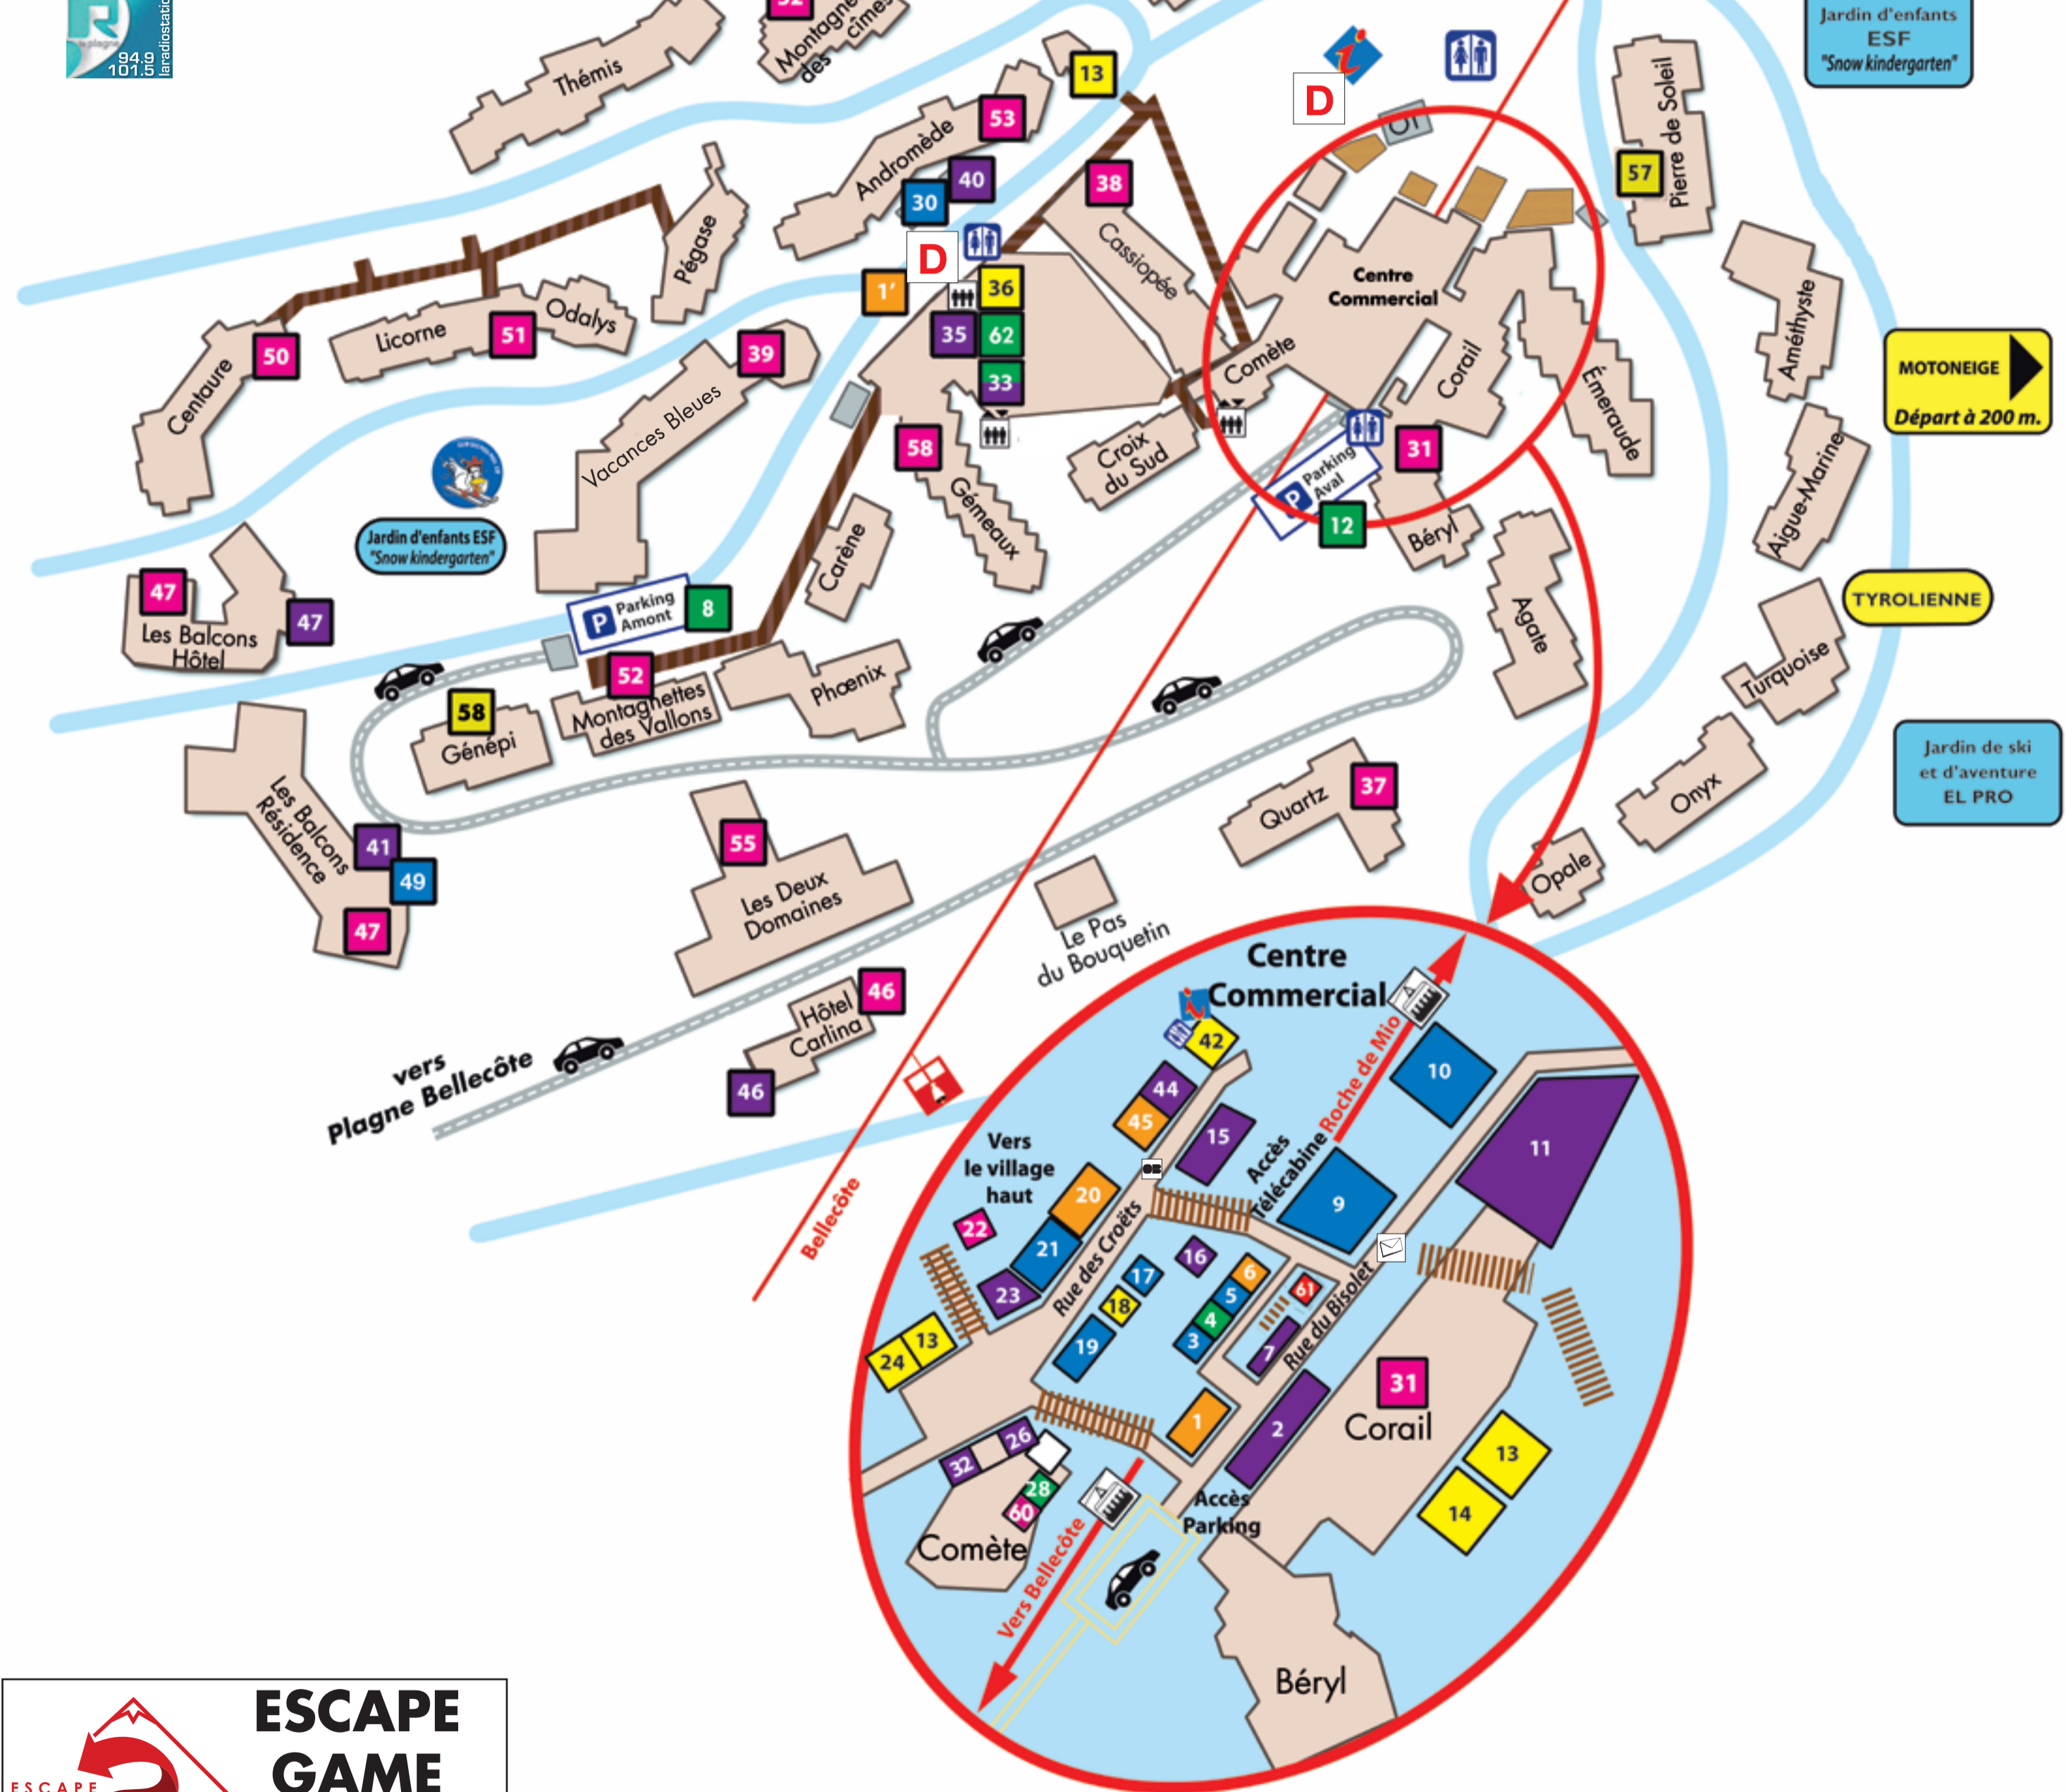

Centre Commercial

SHOPPING CENTRE

Pistes de Ski
Coursives

ESCAPE GAME
du lundi au samedi de 10h à 22h
Informations et Réservations sur : www.escape2rooms.fr

Services

CENTRE DU VILLAGE - Downtown

24	Caisse des remontées mécaniques	04 79 09 68 01
	Ski pass office	
18	Ecole de Ski El Pro	04 79 09 11 62
13	Ecole du Ski Français	04 79 09 06 68
	French ski school	
57	Ecole de ski Oxygène	04 79 06 53 36
	Garderie	04 79 09 06 68
14	Nursery	04 79 09 06 68
	Point Information	04 79 09 02 01
	Tourist office	04 79 09 02 01
58	Halle Garderie "Flocons et petits pas"	04 79 09 00 83